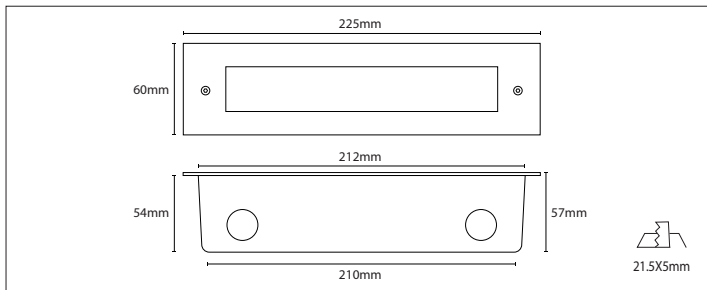

PRODUCT DESCRIPTION

PACO is a small recessed luminaire, it is perfect as guidance light. Be it in a corridor or stairs, provides perfect light effect, guiding your way. Rectangular version, PACO, is available with stainless steel AISI 316 outer frame.

DESCRIÇÃO DO PRODUTO

PACO é um projetor de encastrar, perfeito para ser uma luz de orientação. Seja num corredor ou numa escada, fornece um efeito de luz perfeito, guiando o caminho do utilizador. PACO, está disponível com estrutura externa em aço inoxidável AISI 316.

DESCRIPCIÓN DEL PRODUCTO

PACO es un proyector incorporado, perfecto para ser una luz de guía. Sea en un pasillo o en una escalera, proporciona un efecto de luz perfecto, guiando el camino del usuario. PACO, está disponible con marco externo de acero inoxidable AISI 316.

REFERENCE	417114
SYSTEM POWER	2.25W
LUMINOUS FLUX @3000K	85lm
COLOR TEMPERATURE	3000K
BEAM ANGLE	25°
COLOR	Stainless Steel
CRI	>80
LED RATED LIFE	50 000
KIND OF LED	Edison - LED light source
DRIVER	Internal
COLOR CONSTANCY	3 SDCM
INSULATION CLASS	1
WEIGHT	0,550Kg
WARRANTY	5 years