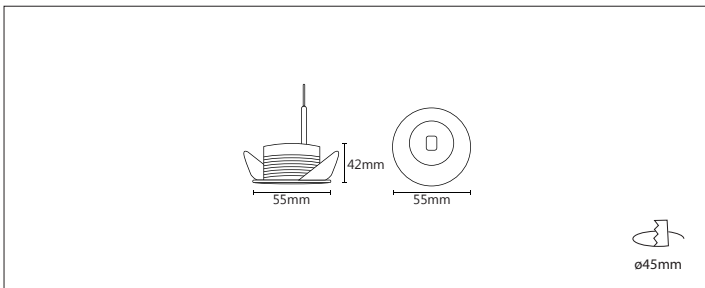

PRODUCT DESCRIPTION

IP65 Aluminum luminaire, with a modern design, can be applied in interior spaces on walls or steps.

DESCRIÇÃO DO PRODUTO

Luminária em Alumínio IP65, com um moderno design, podendo ser aplicada em espaços interiores em paredes ou degraus.

DESCRIPCIÓN DEL PRODUCTO

Luminaria en Aluminio IP65, con un moderno diseño, pudiendo ser aplicada en espacios interiores en paredes o escalones.

This luminaire contains built-in LED lamps.

The lamps cannot be changed in the luminaire.

LED

874/2012

REFERENCE	408811
LED POWER	3W
LUMINOUS FLUX @3000K	20lm @ 700mA
COLOR TEMPERATURE	3000K
BEAM ANGLE	Clear
COLOR	Sand White
CRI	>80
LED RATED LIFE	50 000h
DRIVER	Cree - LED light source
LED RATED LIFE	Osram/Tridonic
COLOR CONSTANCY	3 SDCM
INSULATION CLASS	3
WEIGHT	0,400Kg
WARRANTY	2 years