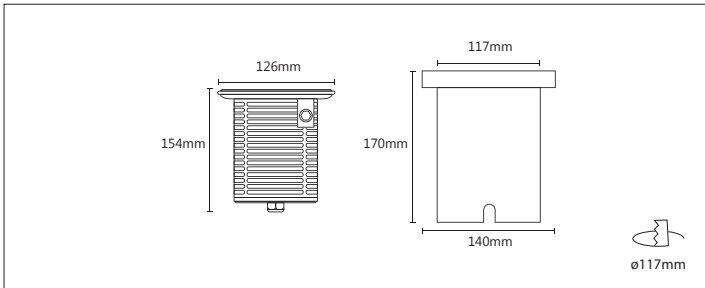

PRODUCT DESCRIPTION

Cast aluminum body, stainless steel frame (AISI 316), SCUTUM is characterized by its careful and attractive design and its quality being specially designed for the illumination of outdoor spaces.

DESCRIÇÃO DO PRODUTO

Corpo em alumínio fundido, aro em aço inox (AISI 316), SCUTUM é caracterizado pelo seu design cuidado e atraente e pela sua qualidade sendo especialmente desenhado para a iluminação de espaços exteriores.

DESCRIPCIÓN DEL PRODUCTO

Cuerpo en aluminio fundido, aro en acero inoxidable (AISI 316), SCUTUM se caracteriza por su diseño cuidado y atractivo y por su calidad siendo especialmente diseñado para la iluminación de espacios exteriores.

This luminaire contains built-in LED lamps.

The lamps cannot be changed in the luminaire.

LED

874/2012

REFERENCE	610512/633612
LED POWER	1X6W/1X7W
LUMINOUS FLUX @3000K	300lm/580lm @380mA
COLOR TEMPERATURE	3000K/4000K
BEAM ANGLE	20°/16°; 28°; 40°
COLOR	Stainless Steel
CRI	>80
LED RATED LIFE	50 000h
KIND OF LED	Bridgelux - LED light source
DRIVER	Internal
COLOR CONSTANCY	3 SDCM
INSULATION CLASS	1
WEIGHT	1,300Kg
WARRANTY	1 year