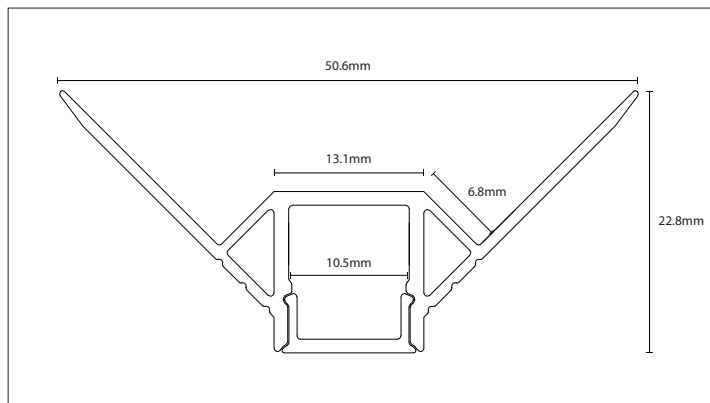

PRODUCT DESCRIPTION

Aluminum profile for strip Led. Recessed aluminum profile for drywall use, with holes on the flange, with PC diffused cover.

DESCRIÇÃO DO PRODUTO

Perfil de alumínio para fita Led. Perfil de alumínio embutido para uso em parede, com furos o rebordo, com tampa de PC difuso.

DESCRIPCIÓN DEL PRODUCTO

Perfil de aluminio para cinta Led. Perfil de aluminio encastrado para uso en parede, con orificios en la brida, con cubierta difuminada para PC.

ACCESSORIES

REFERENCE	1608020070
MOUNTED	Recessed outside corner
COLOR	Silver
MATERIAL	Aluminum+PC