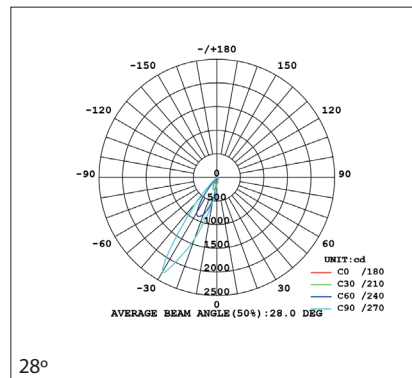

Model (MO)	Electrical Current (MA)	Color Temperature (CT)	Beam Angle (BA)	Finishing Color (C)	CRI (I)
RG - RGU10	00 - Not applicable	00 - Not applicable	00 - Not applicable	1 - Grey 2 - Sand Black 3 - Sand White	00 - Not applicable