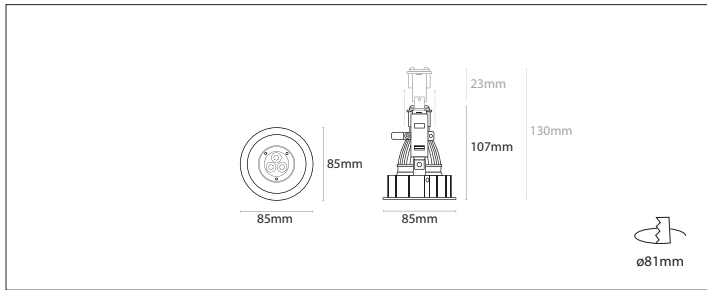

PRODUCT DESCRIPTION

Recessed luminaire with a simple design for simple choices. Within the FAMALED family, you can opt for the fixed or asymmetric version, and there is still the possibility of integrating the GU10 lamp. The FAMALED family can be applied in residential areas such as bedrooms, living rooms, corridors or in commercial areas.

DESCRIÇÃO DO PRODUTO

Luminária de encastrar com um design simples para escolhas simples. Dentro da família FAMALED, poderá optar-se pela versão fixa ou assimétrica, havendo ainda a hipótese de integrar a lâmpada GU10. A família FAMALED pode ser aplicada em áreas residenciais, como quartos, salas, corredores ou em áreas comerciais.

This luminaire contains built-in LED lamps.

The lamps cannot be changed in the luminaire.

LED

874/2012

REFERENCE	18.MO.MA.CT.BA.C.I.
LED POWER	GU10
LUMINOUS FLUX @3000K	--
KIND OF LED	--
DRIVER	--
LED RATED LIFE	--
COLOR CONSTANCY	--
INSULATION CLASS	1
WEIGHT	0,250Kg
WARRANTY	5 years