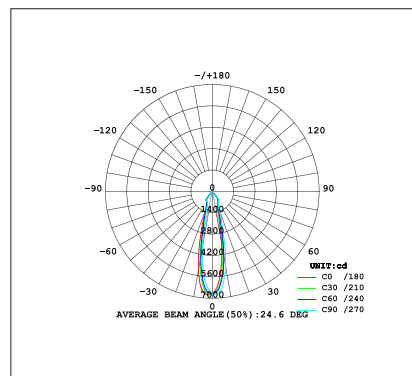

Model (MO)	Electrical Current (MA)	Color Temperature (CT)	Beam Angle (BA)	Finishing Color (C)	CRI (I)	Baffle Color (B)	Exterior Tube Color (EX)	Interior Tube Color (IN)
DM-30MEDIUM	07 - 700mA	27 - 2700K	12 - 12°	2 - Sand Black	8 - >80	2 - Black	2 - Black	2 - Black
		30 - 3000K	24 - 24°	3 - Sand White	9 - >90	3 - White	3 - White	3 - White
		32 - 3200K	40 - 40°			4 - Chrome		8 - Copper
		35 - 3500K				7 - Piano Black		
		40 - 4000K						
		90 - others