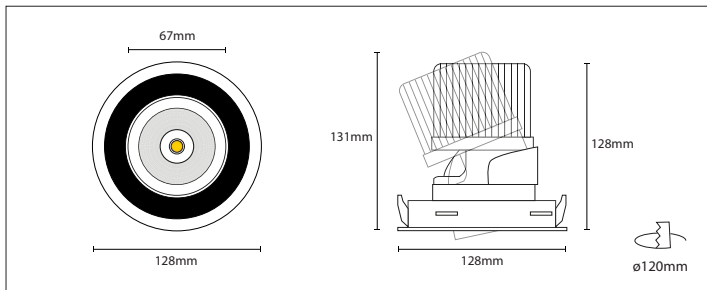

## PRODUCT DESCRIPTION

MULTIFIT 30, integrated in the MULTIFIT family, is a orientable recessed luminaire, made of aluminum alloy. Contains 3 different rings (Low, Medium, High) giving a different look depending on preference. It also has the honeycomb accessory to prevent dazzling situations. It is suitable for any interior lighting, commercial or domestic space.

## DESCRIÇÃO DO PRODUTO

MULTIFIT 30, integrando-se na família MULTIFIT, é uma luminária de encastrar orientável, fabricada em liga de alumínio. Contém 3 anéis diferentes (Low, Medium, High) provocando um aspeto diferente consoante a preferência. Dispõe ainda do acessório favo de mel para prevenir situações de encandeamto. É adequada para a iluminação de qualquer espaço interior, comercial ou doméstico.

## DESCRIPCIÓN DEL PRODUCTO

MULTIFIT 30, integrando en la familia MULTIFIT, es una luminaria de empotrar orientable, fabricada en aleación de aluminio. Contiene 3 anillos diferentes (Low, Medium, High) provocando un aspecto diferente según la preferencia de su montaje. También dispone del accesorio panel para prevenir situaciones de deslumbramiento. Es adecuado para la iluminación de cualquier espacio interior, comercial o doméstico.