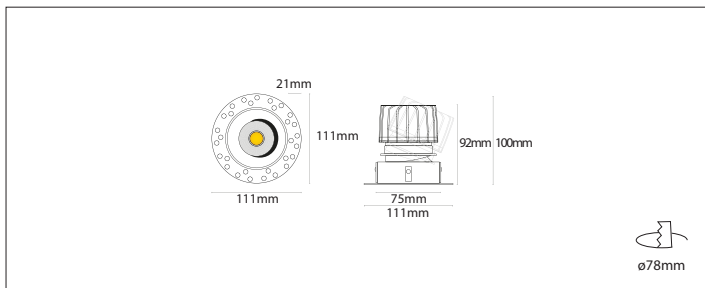

PRODUCT DESCRIPTION

Recessed luminaire with a modular concept, allowing a choice of the perfect solution for more demanding lighting spaces. Adding or removing components is very easy. MULTIFRAME I series allows you to choose the baffle color, fitting into a round or square trim or a trimless for pladur application. It also has accessories such as honeycomb, transparent glass, diffuse glass and striped glass. With IP44, MULTIFRAME family can be applied in humidity places, such as bathrooms. It is a totally modular family with infinite options and finishes.

DESCRIÇÃO DO PRODUTO

Luminária de encastrar com um conceito modular, permitindo a escolha da solução perfeita para espaços de iluminação mais exigentes. A adição ou remoção de componentes é muito fácil. A série MULTIFRAME I permite escolher a cor pretendida para o espelho, encaixando-se num aro redondo ou quadrado, ou ainda num pré-aro para aplicação em pladur. Dispõe ainda de acessórios como o favo de mel, vidro transparente, vidro difuso e vidro listrado. Com IP44, a família MULTIFRAME pode ser aplicada em espaços sujeitos a humidade, como casas de banho. É uma família totalmente modular com infinitas opções e acabamentos.

DESCRIPCIÓN DEL PRODUCTO

Luminaria de empotrar con un concepto modular, permitiendo una elección de la solución perfecta para espacios de iluminación más exigentes. La adición o extracción de componentes es muy fácil. La serie MULTIFRAME I permite elegir el color deseado para el espejo, encajando en un aro redondo o cuadrado, o en un pre-aro para aplicación en pladur. También dispone de accesorios como panel, cristal transparente, vidrio difuso, vidrio rayado. Con IP44, la familia MULTIFRAME puede ser aplicada en espacios sujetos a humedad, como cuartos de baño. Es una familia totalmente modular con infinidad de opciones y acabados.