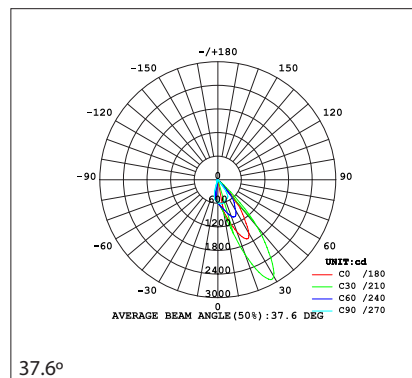

REFERENCE	17.MO.MA.CT.BA.C.I.B.A
LED POWER	11.7W
LUMINOUS FLUX @3000K	1792lm @ 350mA
KIND OF LED	Osram/Citizen - LED light source
DRIVER	Osram/Citizen
LED RATED LIFE	50 000h
COLOR CONSTANCY	3 SDCM
INSULATION CLASS	1
WEIGHT	0,210Kg
WARRANTY	5 years