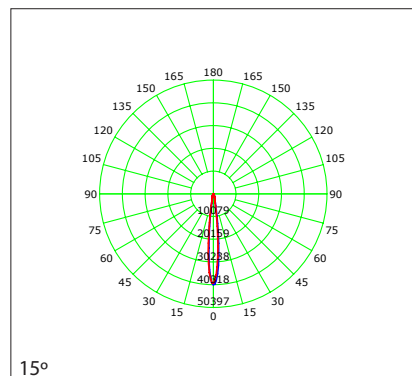

Model (MO)	Electrical Current (MA)	Color Temperature (CT)	Beam Angle (BA)	Finishing Color (C)	CRI (I)
E - TARALED 35	08 - 860mA	27 - 2700K	24 - 24°	1 - Grey	8 - >80
		30 - 3000K		2 - Sand Black	9 - >90
		32 - 3200K		3 - Sand White	
		35 - 3500K			
		40 - 4000K			
		90 - others