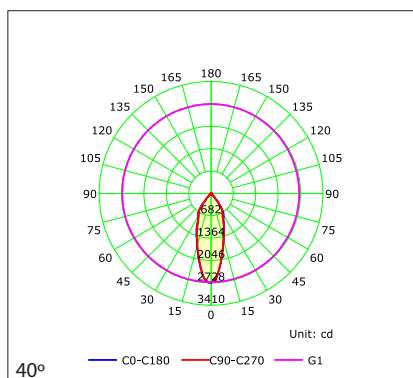

Model (MO)	Electrical Current (MA)	Color Temperature (CT)	Beam Angle (BA)	Finishing Color (C)	CRI (I)
C - TARALED 20	04 - 480mA	27 - 2700K	24 - 24°	1 - Grey	8 - >80
		30 - 3000K		2 - Sand Black	9 - >90
		32 - 3200K		3 - Sand White	
		35 - 3500K			
		40 - 4000K			
		90 - others