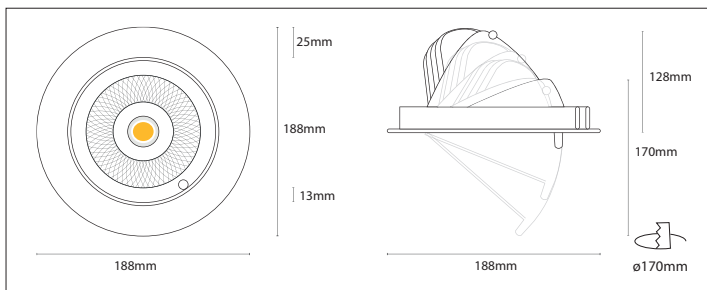

PRODUCT DESCRIPTION

TARALED is a orientable and adjustable recessed downlight allowing different positions. Being manufactured in aluminum alloy, TARALED is available in two different powers depending on the size of model. It's suitable for illumination of any interior space, at commercial level.

DESCRIÇÃO DO PRODUTO

TARALED é um downlight de encastrar orientável e ajustável permitindo diferentes posições. Sendo fabricado em liga de alumínio, TARALED está disponível em duas diferentes potências consoante o tamanho do modelo. É adequado para a iluminação de qualquer espaço interior, a nível comercial.

DESCRIPCIÓN DEL PRODUCTO

TARALED es un downlight de empotrar orientable y ajustable que permite diferentes posiciones. Siendo fabricado en aleación de aluminio, TARALED está disponible en dos diferentes potencias según el tamaño del modelo. Es adecuado para la iluminación de cualquier espacio interior, a nivel comercial.

230 V 50 Hz	IP20	F	

Model (MO)	Electrical Current (MA)	Color Temperature (CT)	Beam Angle (BA)	Finishing Color (C)	CRI (I)
E - TARALED 35	08 - 860mA	27 - 2700K	24 - 24°	1 - Grey	8 - >80
		30 - 3000K		2 - Sand Black	9 - >90
		32 - 3200K		3 - Sand White	
		35 - 3500K			
		40 - 4000K			
		90 - others			