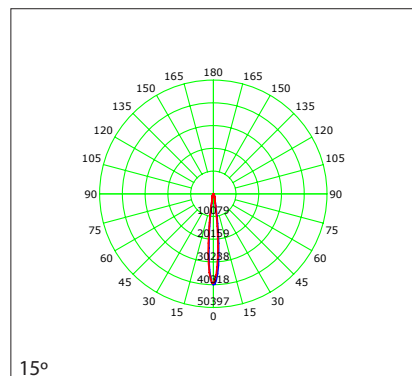

DESCRIPCIÓN DEL PRODUCTO

TARALED es un downlight de empotrar orientable y ajustable que permite diferentes posiciones. Siendo fabricado en aleación de aluminio, TARALED está disponible en dos diferentes potencias según el tamaño del modelo. Es adecuado para la iluminación de cualquier espacio interior, a nivel comercial.

230 V 50 Hz	IP20	F	

Model (MO)	Electrical Current (MA)	Color Temperature (CT)	Beam Angle (BA)	Finishing Color (C)	CRI (I)
E - TARALED 35	08 - 860mA	27 - 2700K	24 - 24°	1 - Grey	8 - >80
		30 - 3000K		2 - Sand Black	9 - >90
		32 - 3200K		3 - Sand White	
		35 - 3500K			
		40 - 4000K			
		90 - others			