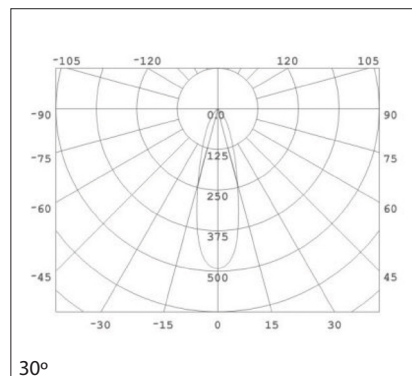

This luminaire contains built-in LED lamps.

The lamps cannot be changed in the luminaire.

LED

874/2012

REFERENCE	45.MOD.MA.CT.BA.C.I
SYSTEM POWER	3.8W
LUMINOUS FLUX @3000K	199lm
KIND OF LED	Edison/Citizen - LED light source
DRIVER	Internal DIM
LED RATED LIFE	50 000h
COLOR CONSTANCY	3 SDCM
INSULATION CLASS	1
WEIGHT	0,100Kg
WARRANTY	5 years