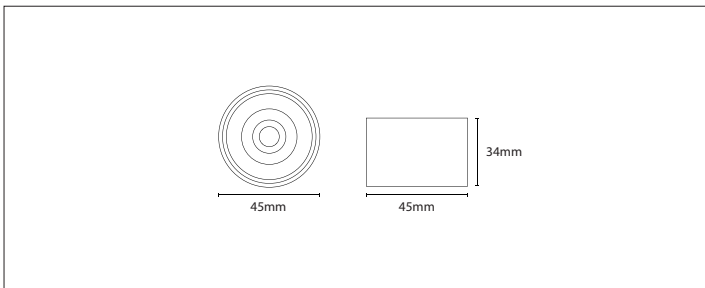

PRODUCT DESCRIPTION

This miniature luminaire is a great solution for the areas where it is necessary to use surface mounted downlight. Available in 2 sizes: 3.8W and 6.5W.

DESCRIÇÃO DO PRODUTO

Esta luminária de pequena dimensão é uma ótima solução para as áreas em que seja necessário usar um projetor de superfície. Disponível em 2 tamanhos: 3.8W e 6.5W.

DESCRIPCIÓN DEL PRODUCTO

Esta pequeña luminaria es una excelente solución para áreas donde se necesita utilizar un proyector de superficie. Disponible en 2 tamaños: 3.8W y 6.5W.

This luminaire contains built-in LED lamps.