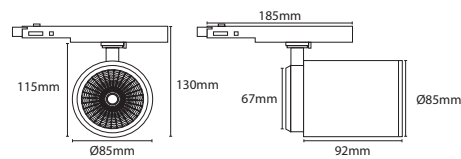

OLIVA 20 DATASHEET

PRODUCT DESCRIPTION

OLIVA is a track projector, with integrated driver into the adapter itself, making it smaller and more compact.

DESCRIÇÃO DO PRODUTO

OLIVA é um projetor de calha, onde o driver está integrado no próprio adaptador, tornando-o mais pequeno e compacto.

DESCRIPCIÓN DEL PRODUCTO

OLIVA es un proyector de carril donde el driver está integrado en el propio adaptador, haciéndolo más pequeño y compacto.

PRODUCT NUMBER	39 - OLIVA 20
SYSTEM POWER	20W
ELECTRICAL CURRENT	500mA
KIND OF LED	Bridgelux/Citizen - LED light source
DRIVER	Global/VS
ADAPTOR	Intrack Adaptor (4wire 3phase/350-500mA)
POWER FACTOR	>0.9
COLOR CONSISTENCY	2/3 MacAdam Step
INSULATION CLASS	Class I
PRODUCT LIFE TIME	50 000h
WEIGHT	0,600Kg
LIGHT SOURCE REPLACEABLE	Yes

PHOTOMETRIC CURVE: 24°

OPTIONS

39.MOD.MA.CT.BA.C.I

Model (MOD)	Electrical Current (MA)	Color Temperature (CT)	Beam Angle (BA)	Finishing Color (C)	CRI (I)
<u>00C 20</u>	<u>05</u> 350-500mA ↔ 15-20W	<u>27</u> 2700K	<u>15</u> 15°	<u>1</u> Sand Grey ●	<u>9</u> >90
	<u>91</u> DALI	<u>30</u> 3000K	<u>24</u> 24°	<u>2</u> Sand Black ●	<u>1</u> >97
	<u>95</u> DIM Wireless	<u>40</u> 4000K	<u>45</u> 45°	<u>3</u> Sand White ○	
		<u>90</u> others	<u>60</u> 60°		