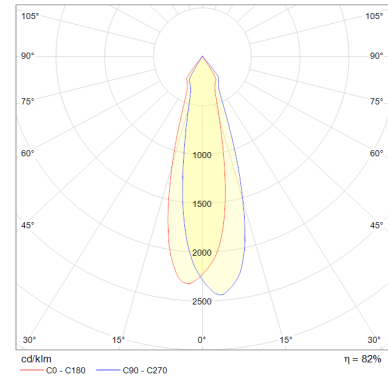

OLIVA 20 DATASHEET

PRODUCT DESCRIPTION

OLIVA is a track projector, with integrated driver into the adapter itself, making it smaller and more compact.

DESCRIÇÃO DO PRODUTO

OLIVA é um projetor de calha, onde o driver está integrado no próprio adaptador, tornando-o mais pequeno e compacto.

PHOTOMETRIC CURVE: 24°

OPTIONS

39.MOD.MA.CT.BA.C.I

Model (MOD)	Electrical Current (MA)	Color Temperature (CT)	Beam Angle (BA)	Finishing Color (C)	CRI (I)
<u>00C 20</u>	<u>05</u> 350-500mA ↔ 15-20W	<u>27</u> 2700K	<u>15</u> 15°	<u>1</u> Sand Grey ●	<u>9</u> >90
	<u>91</u> DALI	<u>30</u> 3000K	<u>24</u> 24°	<u>2</u> Sand Black ●	<u>1</u> >97
	<u>95</u> DIM Wireless	<u>40</u> 4000K	<u>45</u> 45°	<u>3</u> Sand White ○	
		<u>90</u> others	<u>60</u> 60°		